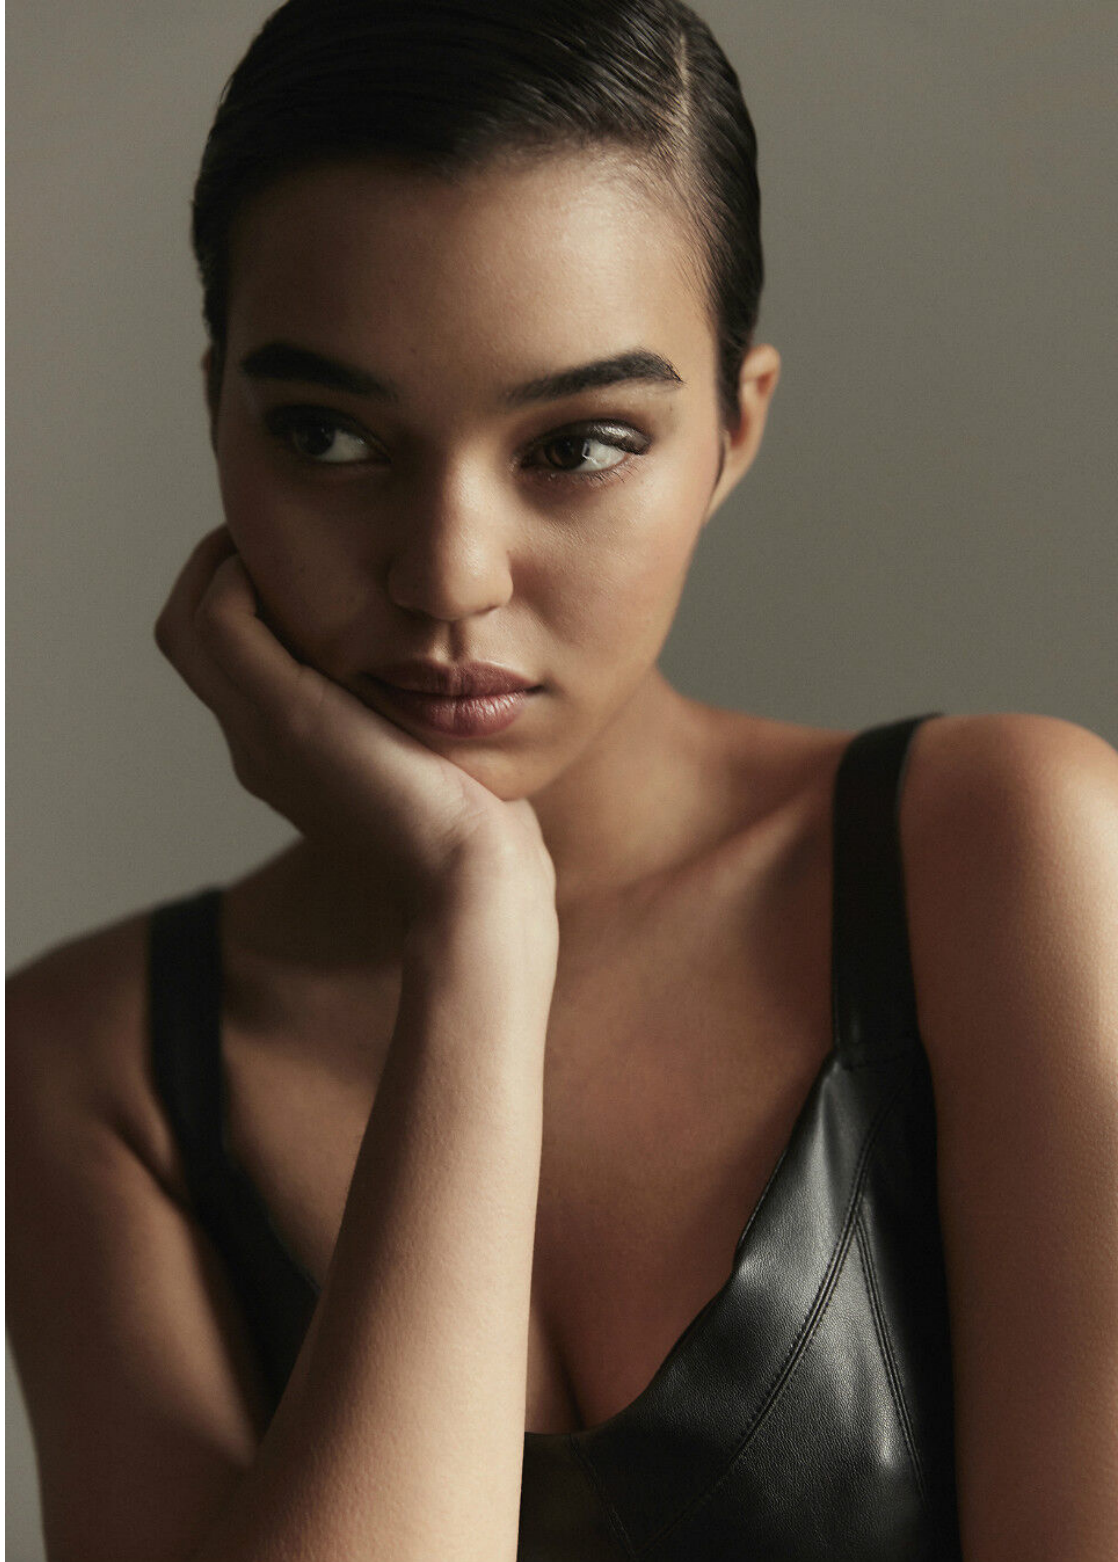

EHLANA TABUTEAU

height 178 cm · bust 80 cm · cup B · waist 61 cm · hips 89 cm · dress 36
shoes size 38 · hair brown · eyes brown

EHLANA TABUTEAU

height 178 cm · bust 80 cm · cup B · waist 61 cm · hips 89 cm · dress 36
shoes size 38 · hair brown · eyes brown

MGM
MODELS

MGM
MODELS

EHLANA TABUTEAU

height 178 cm · bust 80 cm · cup B · waist 61 cm · hips 89 cm · dress 36
shoes size 38 · hair brown · eyes brown

EHLANA TABUTEAU

height 178 cm · bust 80 cm · cup B · waist 61 cm · hips 89 cm · dress 36
shoes size 38 · hair brown · eyes brown