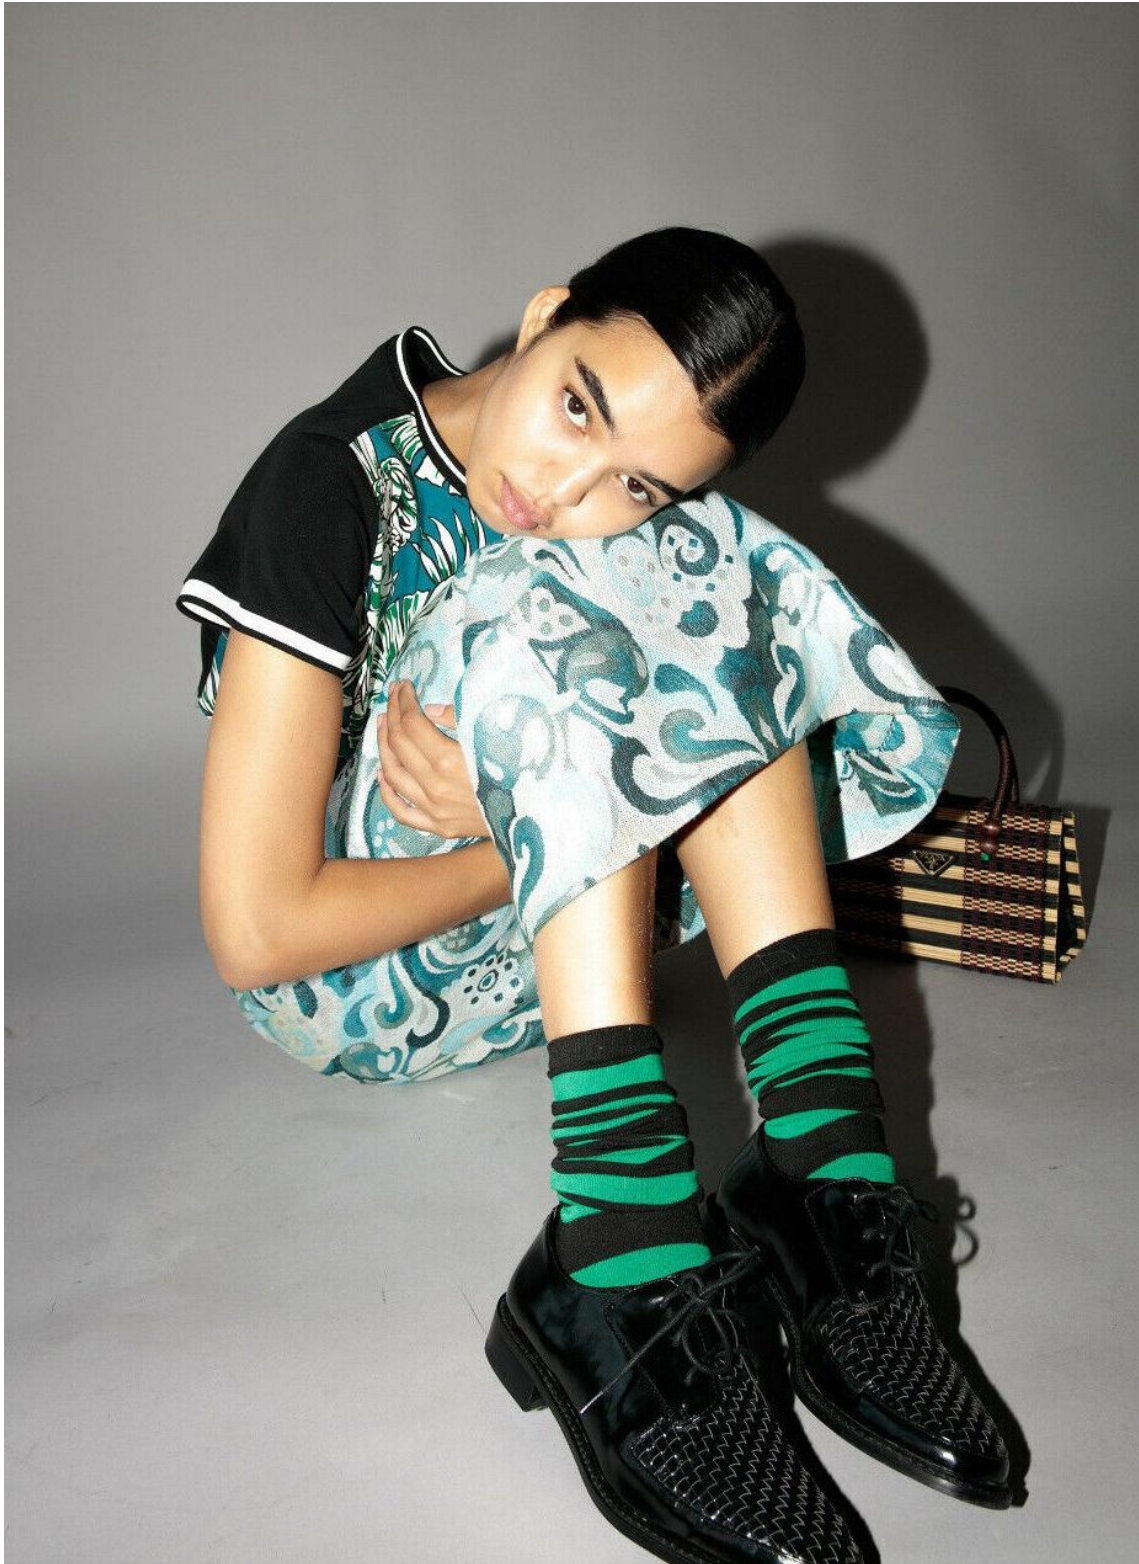

EHLANA TABUTEAU

height 178 cm · bust 80 cm · cup B · waist 61 cm · hips 89 cm · dress 36
shoes size 38 · hair brown · eyes brown

EHLANA TABUTEAU

height 178 cm · bust 80 cm · cup B · waist 61 cm · hips 89 cm · dress 36
shoes size 38 · hair brown · eyes brown

MGM
MODELS

MGM
MODELS

EHLANA TABUTEAU

height 178 cm · bust 80 cm · cup B · waist 61 cm · hips 89 cm · dress 36
shoes size 38 · hair brown · eyes brown

EHLANA TABUTEAU

height 178 cm · bust 80 cm · cup B · waist 61 cm · hips 89 cm · dress 36
shoes size 38 · hair brown · eyes brown